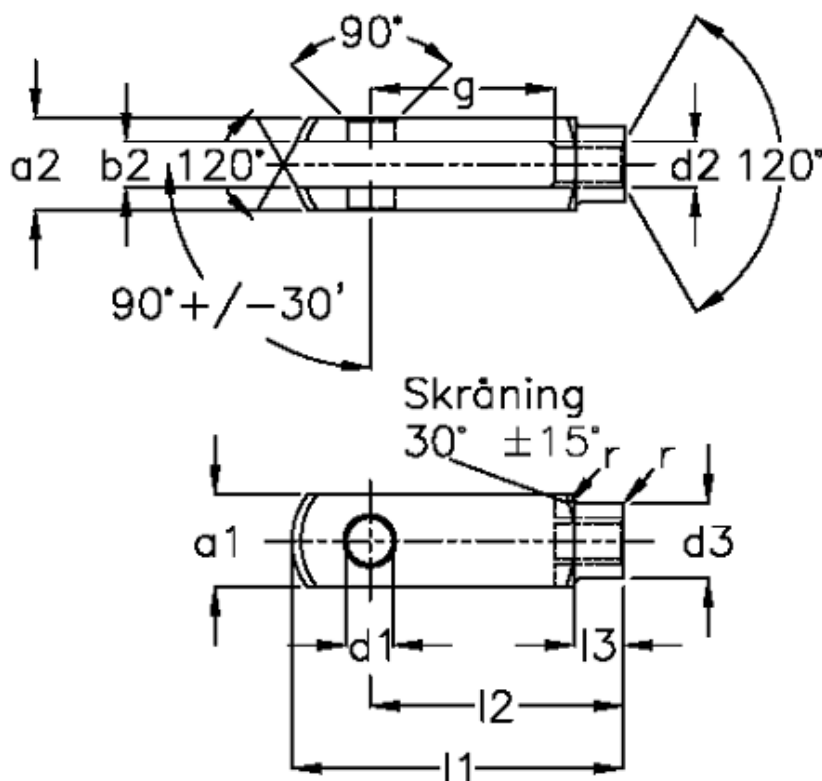

Article number: 140531456

Description: KLEE Fork joint G 14x56 M14, right

Measures

a1 (h11)	= 27	g (+/-0.5)	= 56
a2	= 27 (+0,3 -0,16)	l1 (+/-0.5)	= 101
b1 (B13)	= 14	l2	= 85 (-0,4)
b2	= 14 (+0,7 +0,15)	l3	= 22,5 (+/-0
d1 H9	= 14	r	= 1.0
d2	= M 14 x 2	Size	= G 14 x 56
d3 (+/-0.3)	= 24	Weight	= 0.258
f (+/-0.2)	= 1.0		